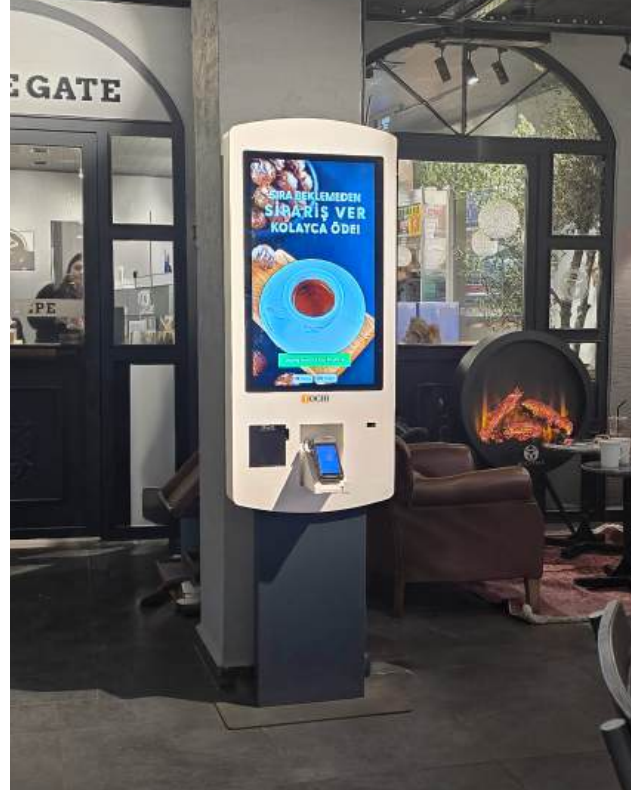

- Yüksek çözünürlüklü dijital menü ve reklam görselleri
- Basılı menülere kıyasla düşük maliyetli içerik yönetimi
- Anlık içerik ve fiyat güncellemelerini tek merkezden anında yönetim
- Modern, profesyonel restoran imajı
- Hızlı ve kolay kurulum

- Menuboard
- Portatif Menuboard
- Masaüstü Ekranlar
- Sipariş Kiosku
- Totem
- Vitrin Ekranları
- Videowall

**Portatif Menuboard**

**Masaüstü Sipariş Kiosku**

**Ayaklı Sipariş Kiosku**