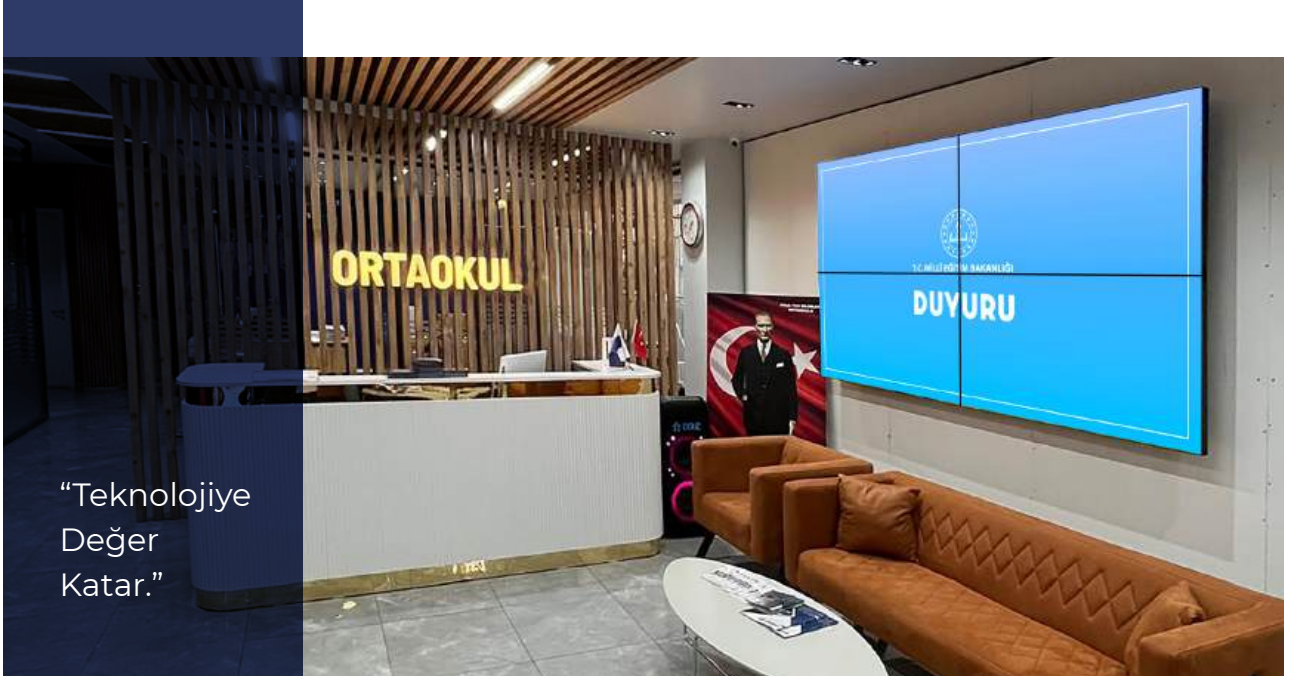

“Teknolojiye
Değer
Katar.”

Eğitim Çözümleri

Eğitim kurumlarında doğru ve zamanında bilgilendirme, öğrenme sürecinin ayrılmaz bir parçasıdır. TOCHI, okullar ve eğitim kurumları için geliştirdiği dijital çözümlerle duyuru, program ve bilgilendirme süreçlerini kolaylaştırır; ders içeriklerini görsel ve interaktif hale getirerek sınıf içi katılımı artırır. Öğretmenlerin dikkatini öğrencilere odaklamasını sağlar, zaman ve kaynak yönetimini kolaylaştırır ve kurumlara modern, etkili bir eğitim ortamı sunar.