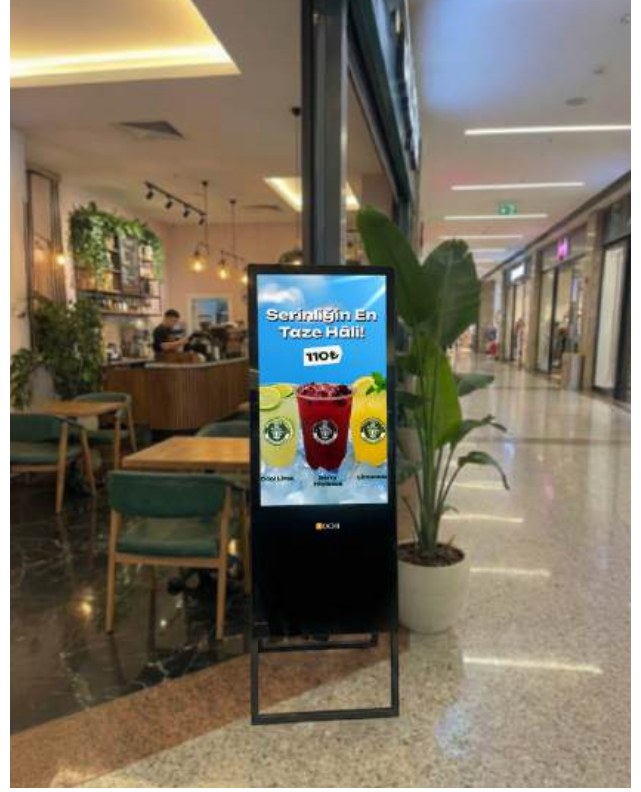

**Digital Signage Ekranları**

**Kiosk Ekranları**

**Videowall Ekranları**

**Totem Ekranları**

- Asansör Ekranları
- Bilgi Ekranları
- Güvenlik Ekranları
- Ayna Ekranlar

- Bilgilendirme Kioskları
- Ödeme Kioskları
- Totem Ekranlar
- Videowall Ekranlar

- Yüksek çözünürlüklü dijital menü ve reklam görselleri
- Basılı menülere kıyasla düşük maliyetli içerik yönetimi
- Anlık içerik ve fiyat güncellemelerini tek merkezden anında yönetim
- Modern, profesyonel restoran imajı
- Hızlı ve kolay kurulum

- Menuboard
- Portatif Menuboard
- Masaüstü Ekranlar
- Sipariş Kiosku
- Totem
- Vitrin Ekranları
- Videowall

**Portatif Menuboard**

**Masaüstü Sipariş Kiosku**

**Ayaklı Sipariş Kiosku**