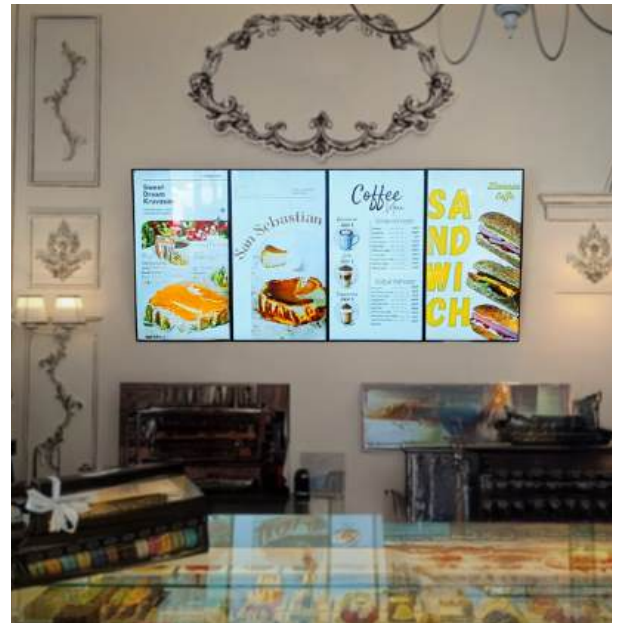

“ DOĞRU MESAJ,  
DOĞRU ZAMAN,  
DOĞRU EKRAN. ”

TOCHI Digital Signage; alışveriş merkezleri, oteller, okullar, hastaneler gibi tüm özel ve kamu kurumlarında bilgi ve mesajlarınızı, doğru konumlandırma ile doğru zamanda iletir, iletişiminizi güçlendirir. İçerikler anında güncellenir, yüksek çözünürlüklü görseller ve videolarla dikkat çeker, müşteri etkileşimini ve marka bilinirliğini artırır. Tüm ekranlar merkezi sistemden kolayca yönetilir, baskı maliyeti olmadan içeriklerinizi hızlı ve etkili bir şekilde paylaşmanıza imkan tanır. Sürdürülebilir ve çevre dostu bir çözüm sunan TOCHI, farklı sektörlerde esnek kullanım seçenekleri ile dijital iletişiminizi bir üst seviyeye taşır.